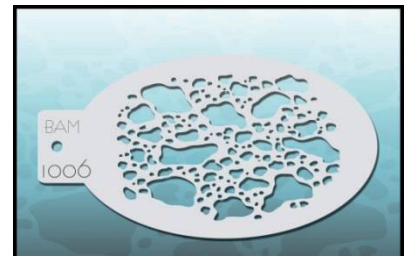

BAD-6078 Boneheadz

BM-Mylar Schablonen Folie, 4 Stk.

Airbrush-Schablonen mini (7cm x 11 cm)

BAMINI-1002

BAMINI-1004

BAMINI-1006

BAMINI-1017

BAMINI-1018