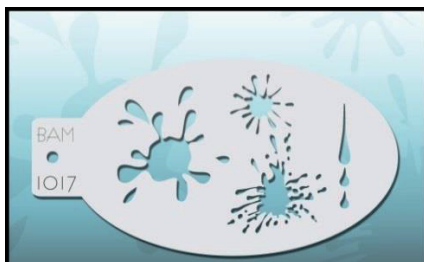

BAD-6078 Boneheadz

BM-Mylar Schablonen Folie, 4 Stk.

Airbrush-Schablonen mini (7cm x 11 cm)

BAMINI-1002

BAMINI-1004

BAMINI-1006

BAMINI-1017

BAMINI-1018