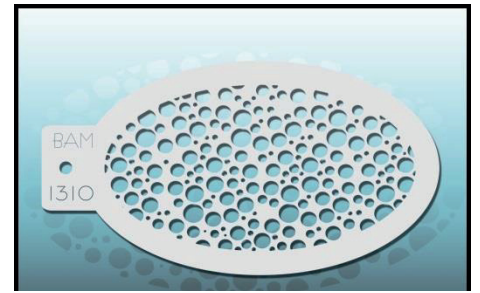

BAMINI-1310