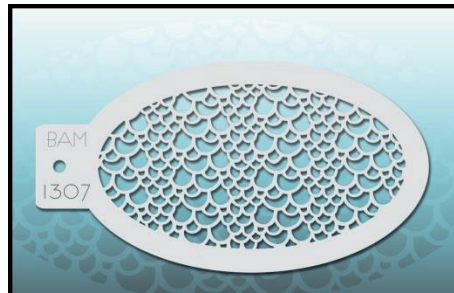

BAMINI-1307