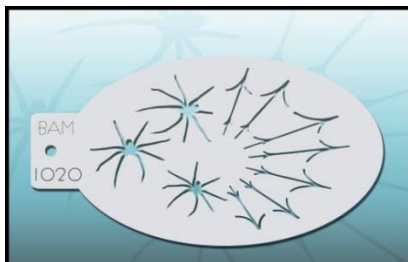

BAMINI-1020