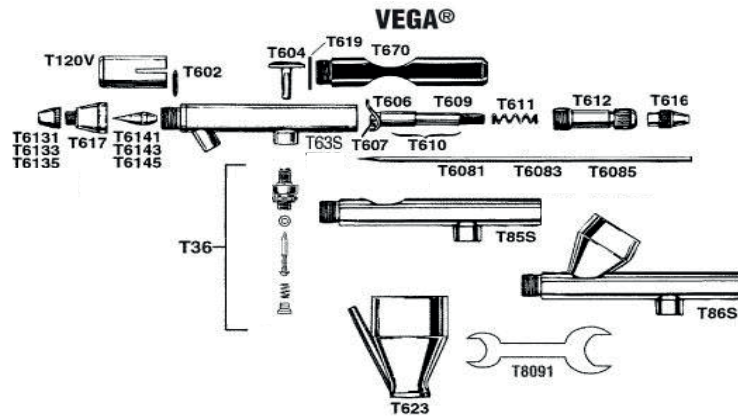

COIDRO-AG

Ersatzteile/Zubehör für Vega 2000

Grösse no. 1 fein, 0.5 mm

Ersatzteil	Artikelnr.	Bild
Nadel no. 1	T6081	
Kappe no. 1	T6131	
Düse no. 1	T6141	

Grösse no. 3 mittel, 0.75 mm

Ersatzteil	Artikelnr.	Bild
Nadel no. 3	T6083	
Kappe no. 3	T6133	
Düse no. 3	T6143	

Grösse no. 5 breit, 1 mm

Ersatzteil	Artikelnr.	Bild
Nadel no. 5	T6085	
Kappe no. 5	T6135	
Düse no. 5	T6145	

COIDRO-AG

Industriestrasse 23 CH-6064 Kerns
Telefon 041 660 71 50 Fax 041 660 79 09