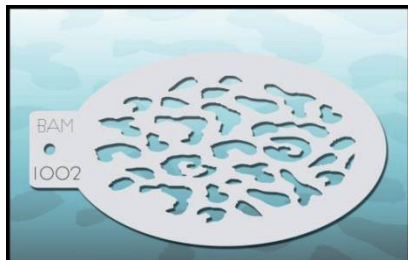

BAD-6078 Boneheadz

BM-Mylar Schablonen Folie, 4 Stk.

Airbrush-Schablonen mini (7cm x 11 cm)

BAMINI-1002

BAMINI-1004

BAMINI-1006

BAMINI-1017

BAMINI-1018