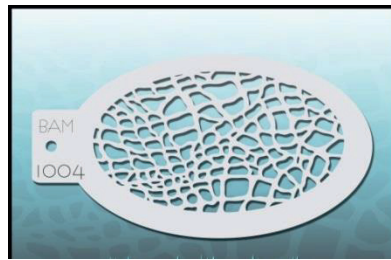

BAD-6078 Boneheadz

BM-Mylar Schablonen Folie, 4 Stk.

Airbrush-Schablonen mini (7cm x 11 cm)

BAMINI-1002

BAMINI-1004

BAMINI-1006

BAMINI-1017

BAMINI-1018